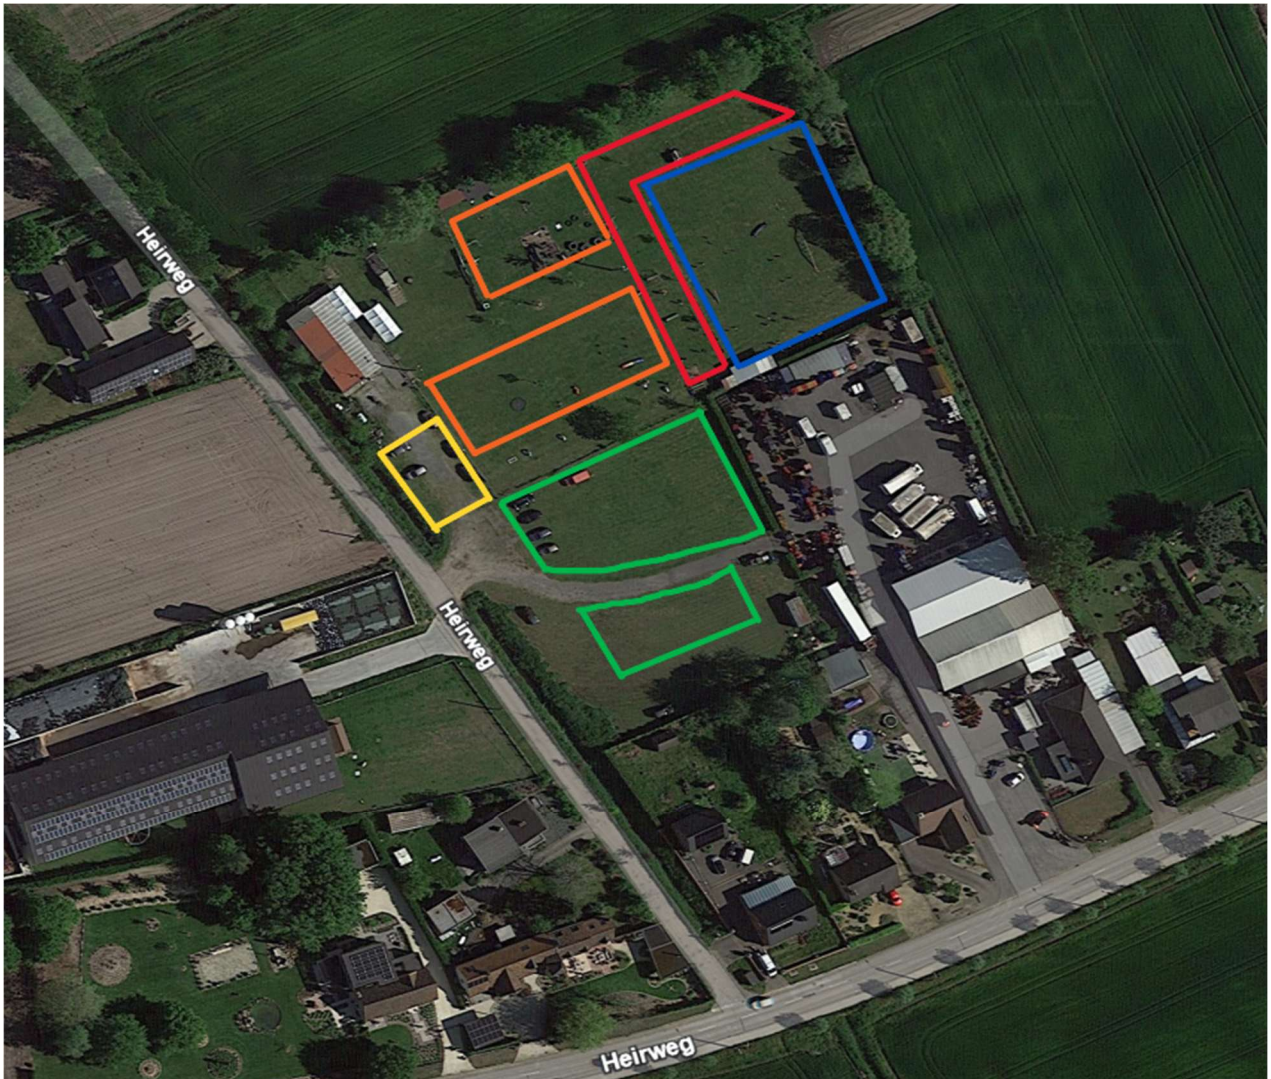

# HS Filos – 22 maart 2025 – Info

Groen	= Parking Deelnemers
Geel	= Parking Medewerkers
Oranje	= Zone voor dagtenten
Blauw	= Wedstrijdterrein
Rood	= Honden-vrije zone

- Mobilhomes & caravans zijn NIET toegelaten ivm beperkte ruimte.
- Volg altijd de aanwijzingen van de parking verantwoordelijke op.
- De toegangsdreef naar ons terrein is éénrichtingsverkeer (inrijden vanaf de Heirweg), parkeren in deze dreef is dan ook NIET toegestaan.
- Als je je hond uitlaat in de dreef, ruim dan alles op. Denk aan onze burenen!
- Voor elke deelnemer wordt een dagprijs voorzien.
- Wij voorzien verse soep, hotdogs & broodjes met hesp/kaas (OP=OP)