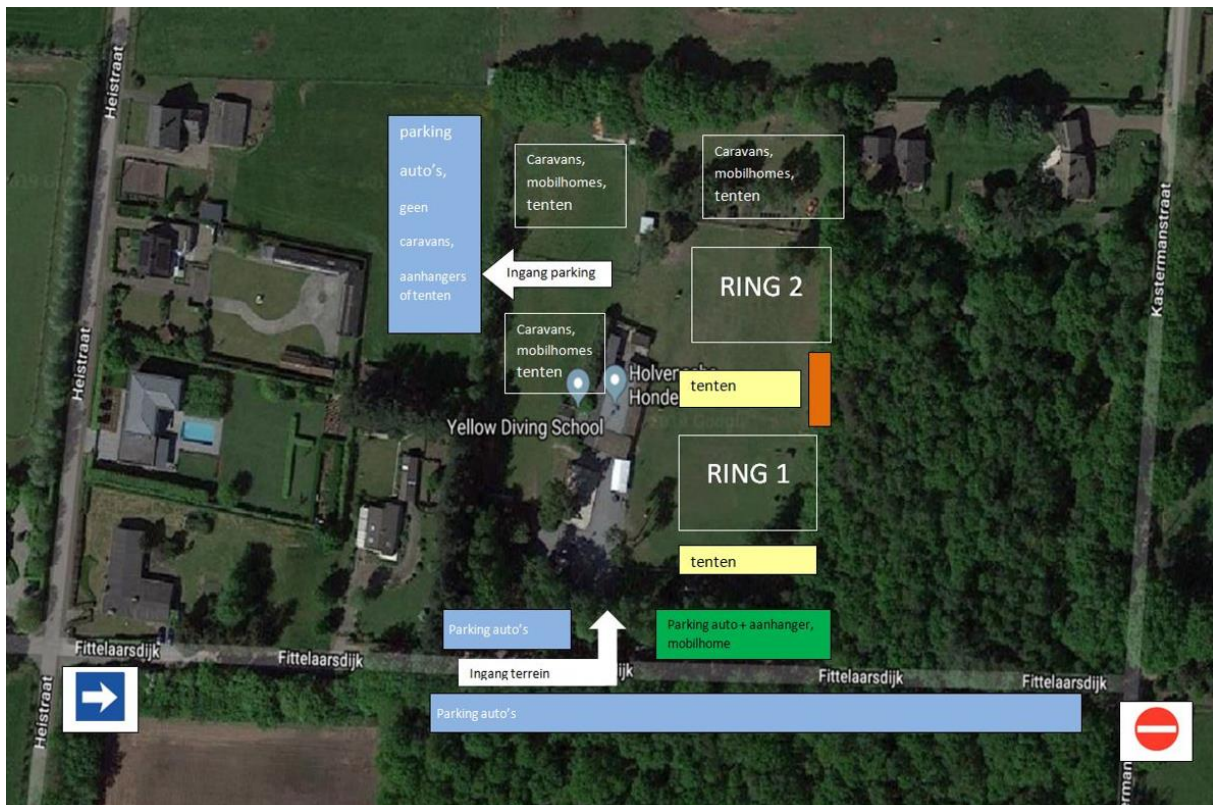

Kamperen op het terrein.

De toegangsweg aan ons terrein is enkel richting. (Zie kaart)

Grote mobilhomes kunnen het beste buiten parkeren.

Gelieve dicht naast elkaar te parkeren. Er komen veel caravans en mobilhomes.

De terreinen zijn open vanaf 16u00.

Er is een parkeerterrein enkel voor auto's. Deze weide is van onze buren. We mogen deze gebruiken. Dit is geen uitlaatweide!

Discoagility

Op zaterdagavond gaat onze beroemde discoagility door.

Voor 1€ mogen jullie een rondje lopen.

Er is weer een prijs voor de best verklede man, vrouw en jeugd.

Willen jullie in thema komen van onze keurmeester Ben Grafe?

Dan is het thema Far West!